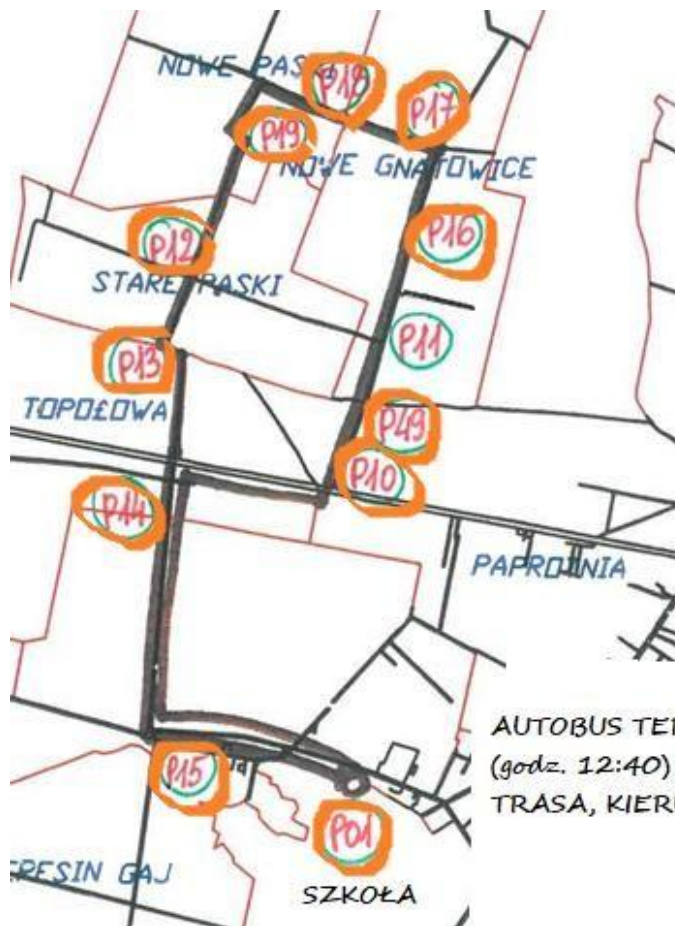

Pn-Czw kursuje od poniedziałku do czwartku dni nauki szkolnej

Pt kursuje w piątki dni nauki szkolnej

[lato] - miesiące: wrzesień, październik, kwiecień, maj, czerwiec

[zima] - miesiące: listopad, grudzień, styczeń, luty, marzec

AUTOBUS TERESIN (6:55)  
PRZYWÓZ DO SZKOŁY- TRASA  
KIERUNEK PASKI

AUTOBUS TERESIN (7:25)  
PRZYWÓZ DO SZKOŁY -  
TRASA KIERUNEK PASKI

AUTOBUS TERESIN-  
PRZYWÓZ I ODWÓZ  
TRASA, KIERUEK SEROKI

AUTOBUS TERESIN ODWÓZ  
(godz. 12:40)  
TRASA, KIERUNEK PASKI

AUTOBUS TERESIN  
ODWÓZ(godz.  
13:40/14:30/15:30)  
TRASA, KIERUNEK PASKI