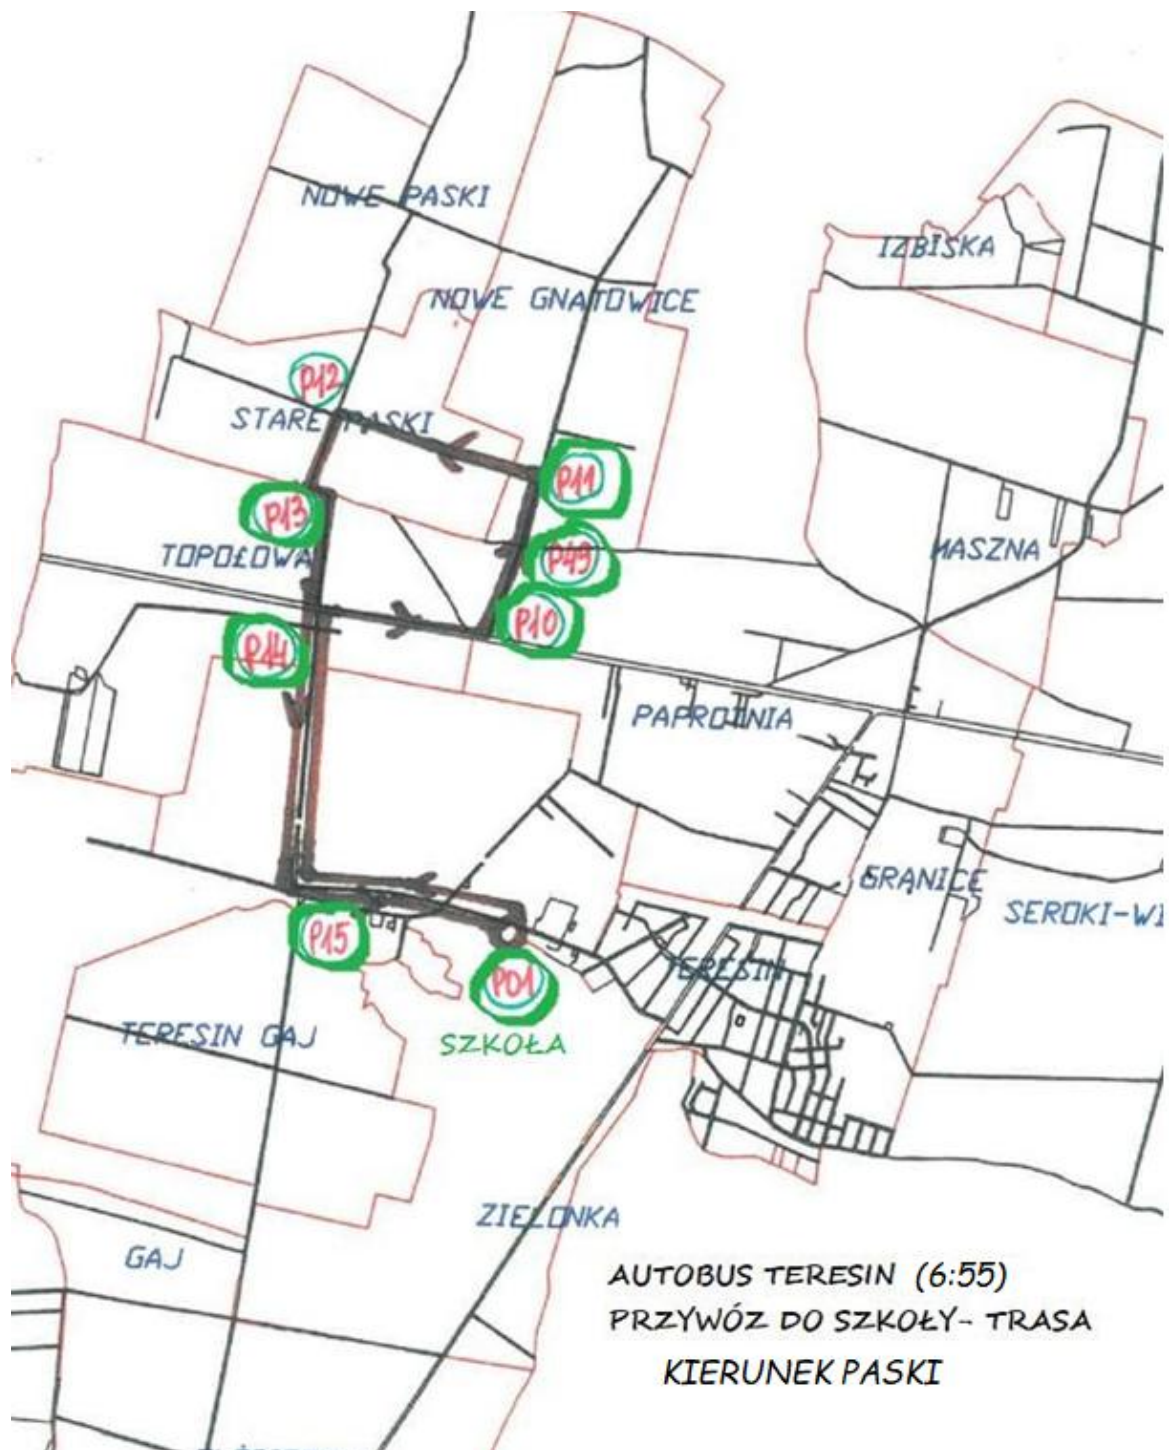

Pn-Czw kursuje od poniedziałku do czwartku dni nauki szkolnej

Pt kursuje w piątki dni nauki szkolnej

[lato] - miesiące: wrzesień, październik, kwiecień, maj, czerwiec

[zima] - miesiące: listopad, grudzień, styczeń, luty, marzec

AUTOBUS TERESIN (6:55)  
PRZYWÓZ DO SZKOŁY- TRASA  
KIERUNEK PASKI

AUTOBUS TERESIN (7:25)  
PRZYWÓZ DO SZKOŁY -  
TRASA KIERUNEK PASKI

AUTOBUS TERESIN-  
PRZYWÓZ I ODWÓZ  
TRASA, KIERUEK SEROKI

AUTOBUS TERESIN ODWÓZ  
(godz. 12:40)  
TRASA, KIERUNEK PASKI

AUTOBUS TERESIN  
ODWÓZ(godz.  
13:40/14:30/15:30)  
TRASA, KIERUNEK PASKI