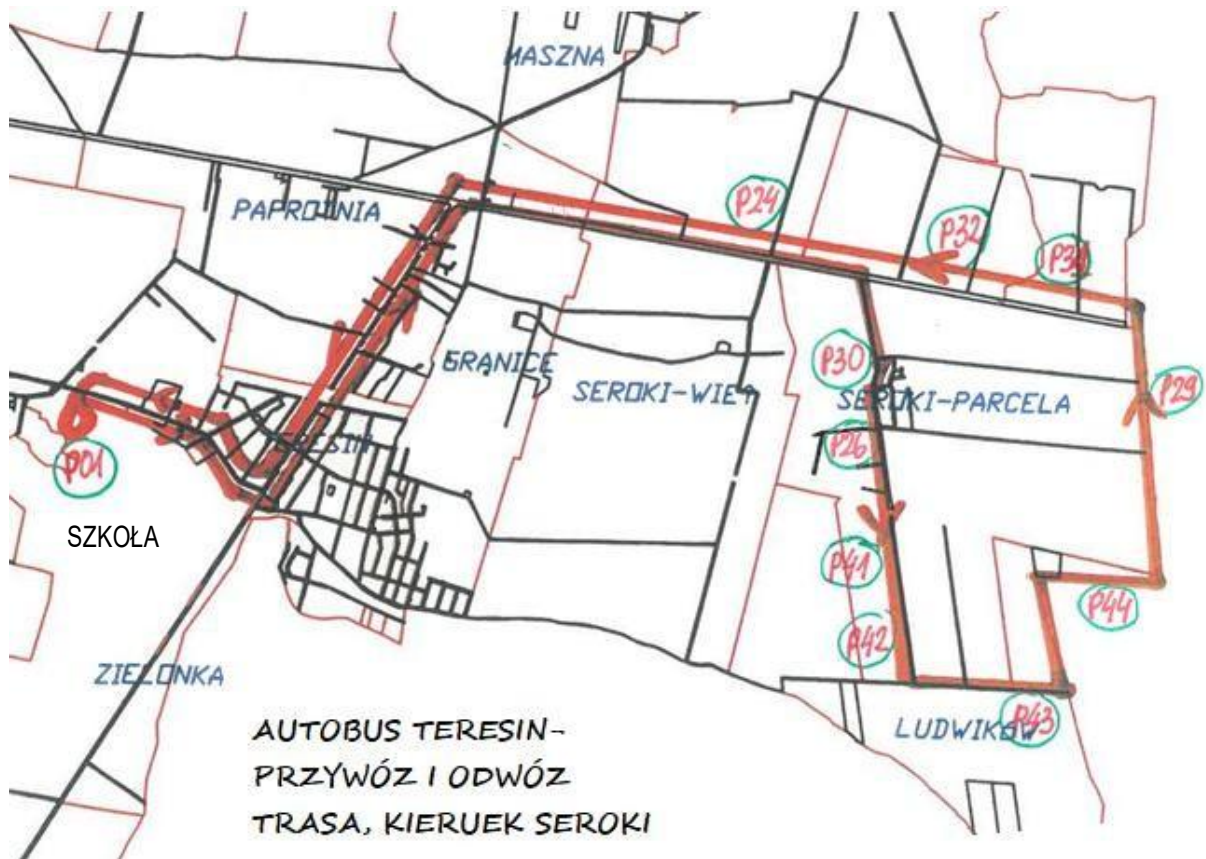

Pn-Czw kursuje od poniedziałku do czwartku dni nauki szkolnej

Pt kursuje w piątki dni nauki szkolnej

[lato] - miesiące: wrzesień, październik, kwiecień, maj, czerwiec

[zima] - miesiące: listopad, grudzień, styczeń, luty, marzec

AUTOBUS TERESIN (6:55)  
PRZYWÓZ DO SZKOŁY- TRASA  
KIERUNEK PASKI

AUTOBUS TERESIN (7:25)  
PRZYWÓZ DO SZKOŁY -  
TRASA KIERUNEK PASKI

AUTOBUS TERESIN-  
PRZYWÓZ I ODWÓZ  
TRASA, KIERUEK SEROKI

AUTOBUS TERESIN ODWÓZ  
(godz. 12:40)  
TRASA, KIERUNEK PASKI

AUTOBUS TERESIN  
ODWÓZ(godz.  
13:40/14:30/15:30)  
TRASA, KIERUNEK PASKI