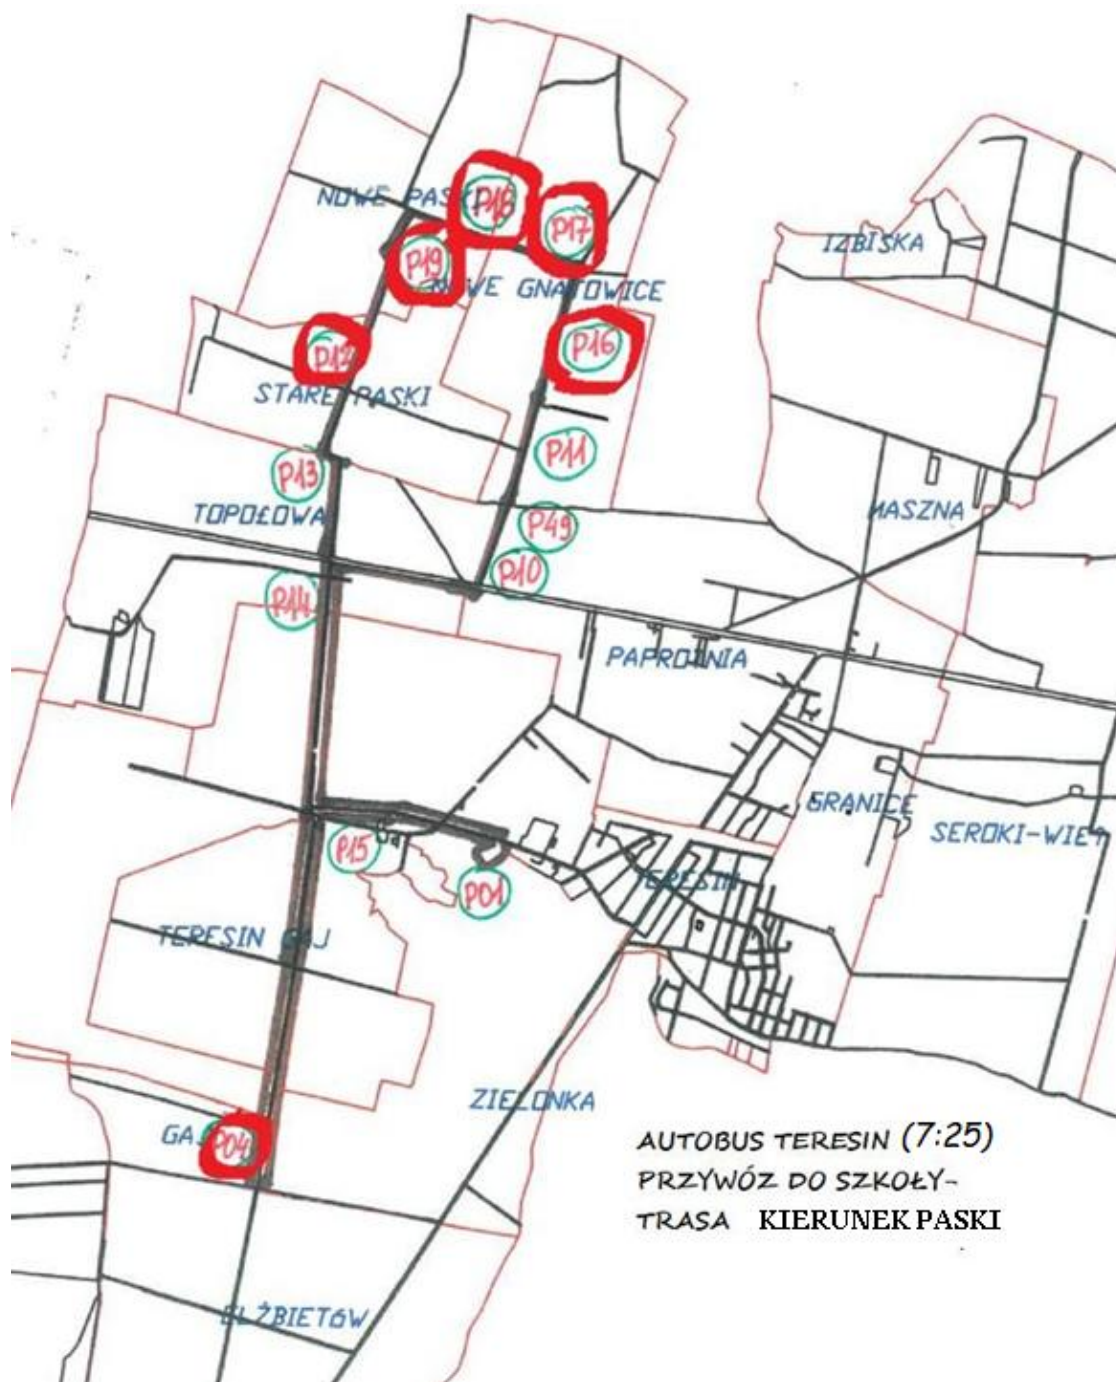

Pn-Czw kursuje od poniedziałku do czwartku dni nauki szkolnej

Pt kursuje w piątki dni nauki szkolnej

[lato] - miesiące: wrzesień, październik, kwiecień, maj, czerwiec

[zima] - miesiące: listopad, grudzień, styczeń, luty, marzec

AUTOBUS TERESIN (6:55)  
PRZYWÓZ DO SZKOŁY- TRASA  
KIERUNEK PASKI

AUTOBUS TERESIN (7:25)  
PRZYWÓZ DO SZKOŁY -  
TRASA KIERUNEK PASKI

AUTOBUS TERESIN-  
PRZYWÓZ I ODWÓZ  
TRASA, KIERUEK SEROKI

AUTOBUS TERESIN ODWÓZ  
(godz. 12:40)  
TRASA, KIERUNEK PASKI

AUTOBUS TERESIN  
ODWÓZ(godz.  
13:40/14:30/15:30)  
TRASA, KIERUNEK PASKI